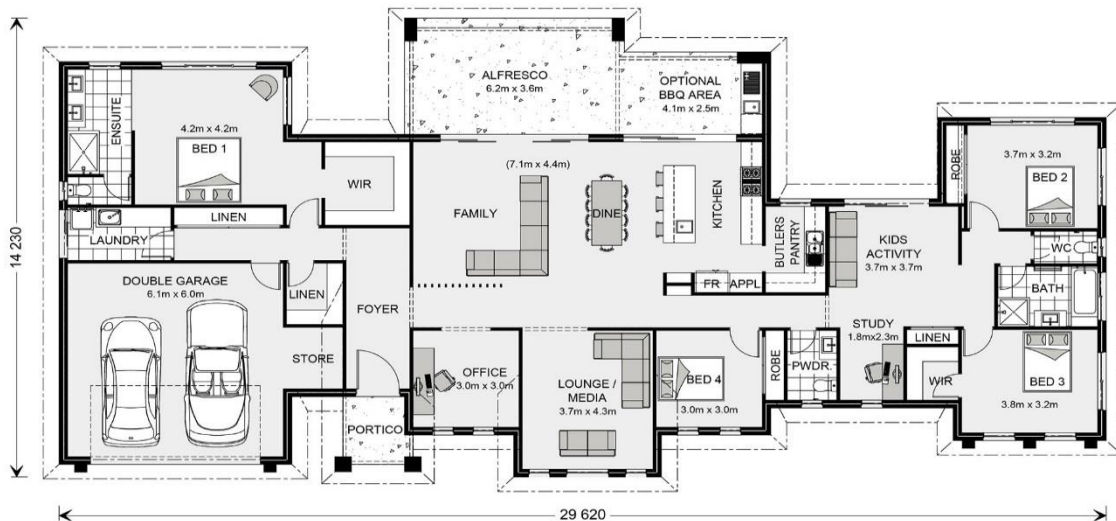

**G.J. Gardner.**  
HOMES

**House Design – Rochedale Estate**  
**Lot 302 Bellmere Lane, Redlynch**  
**From \$885,000 - Land 2509<sup>2</sup><sub>m</sub>**

Erin Schipanski  
 0499 655 115  
[cairns.erin@gjgardner.com.au](mailto:cairns.erin@gjgardner.com.au)